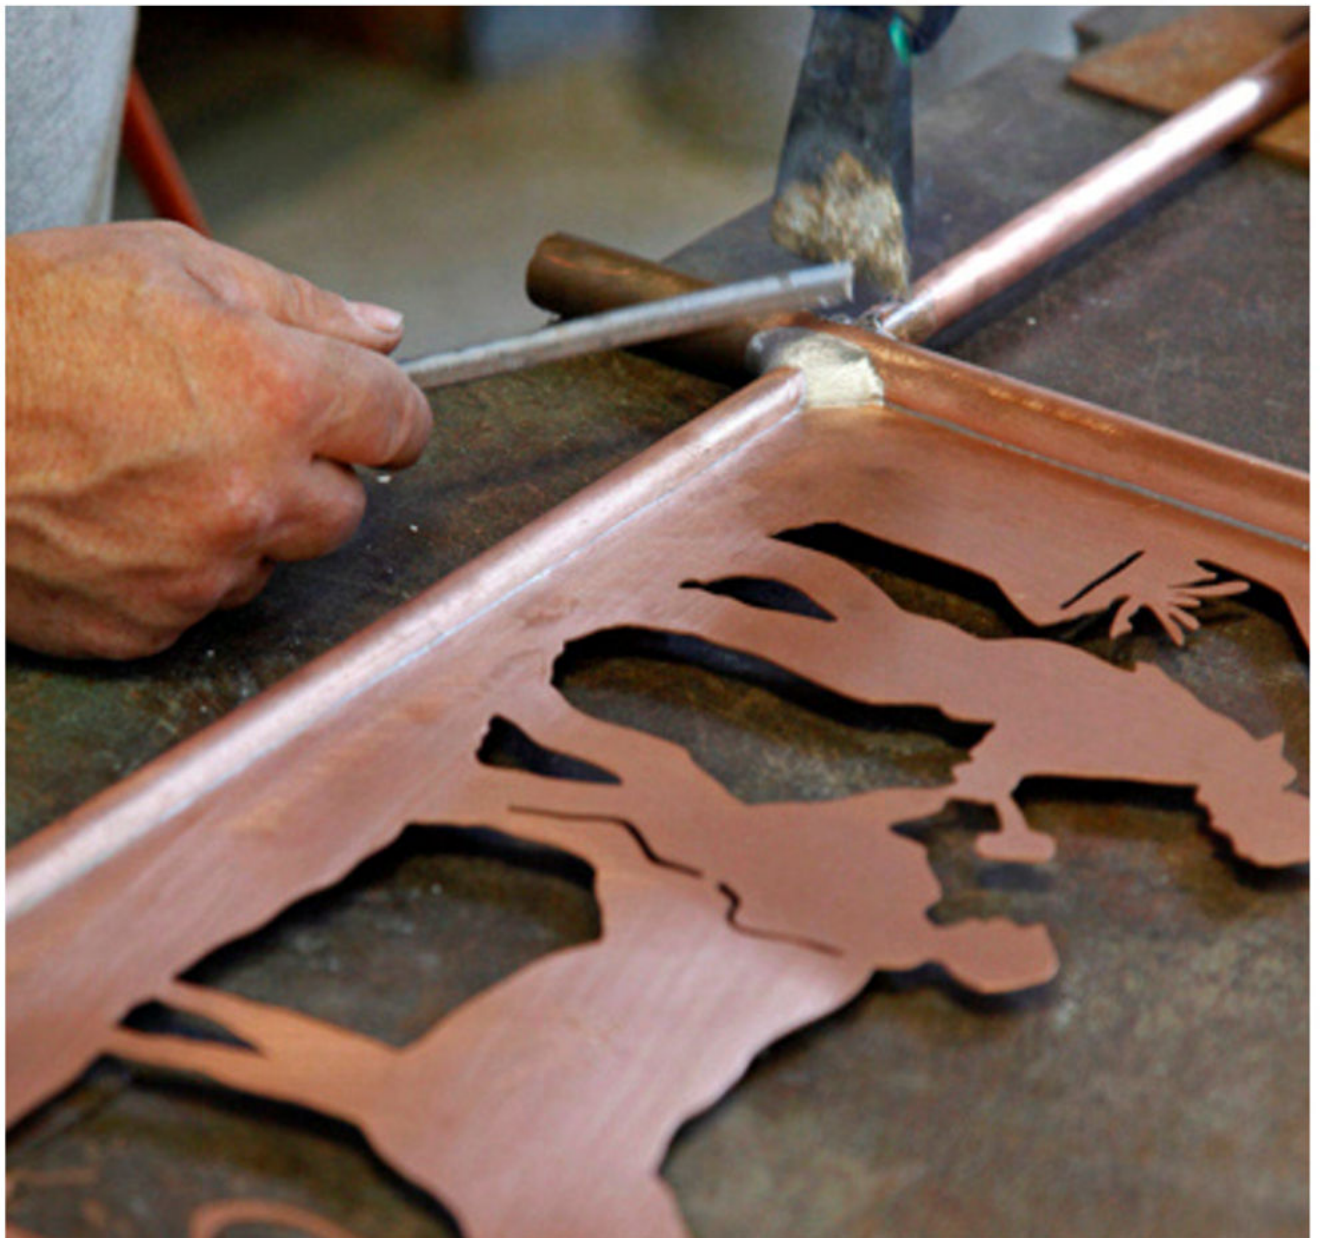

ATELIER  
DE LA  
GIROUETTERIE

— CATALOGUE —  
**PROMO RENTRÉE**

GIROUETTES DE TOIT  
DE JARDIN

ÉDITION 2024

---

# À PROPOS DE NOUS

L'Atelier de la Girouetterie se situe dans le petit village du Coudray-Macouard, Village de Charme et Petite Cité de Caractère, entre Saumur et Montreuil-Bellay dans le Maine-et-Loire (49).

Ouvert en 1992, l'atelier crée, restaure et reproduit des girouettes et enseignes en cuivre, zinc, laiton. Depuis la création de l'atelier, les salariés s'attachent à conserver la tradition d'une fabrication artisanale. Chacune de nos girouettes est une pièce unique pour le client.

Le girouettier est friand de nouvelles créations : il conçoit des girouettes sur-mesure, en prenant en compte les souhaits, envies, passions et histoires familiales des clients. De celles-ci ressortent une émotion ou atmosphère unique.